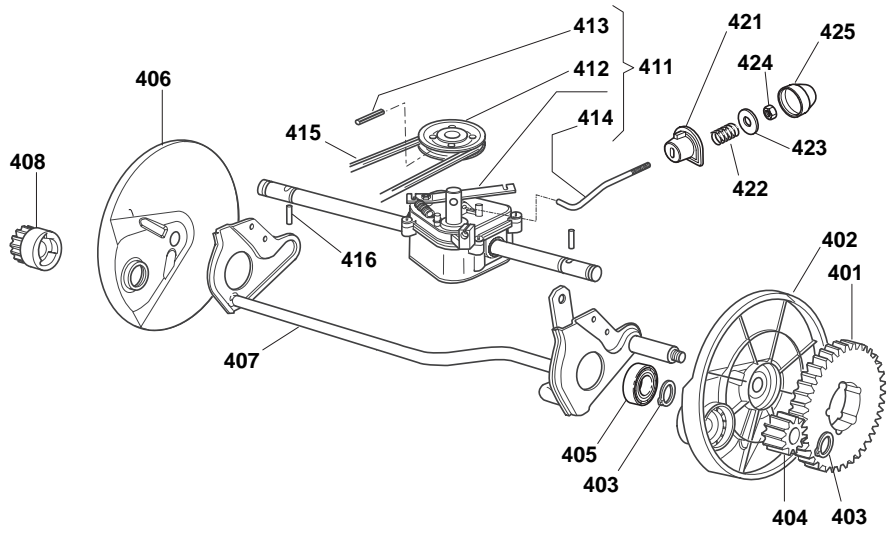

Utgåva Issue 2008- 12		Bildnr Picture No 1926C				TURBO 47S COMBI HJULUPPHÄNGNING TRANSMISSION		TURBO 47S COMBI WHEEL SUSPENSION TRANSMISSION		Sida Page 128	
Pos. Fig.	Antal/Quantity				Art nr Part No	Benämning	Description	Sats Kit	Anmärkning Notes		
	7234 -17 7235 -17	7281 -47	7286 -57	7281 -77							
X	44	1	1	1	1	22785198/0	Stöd.....	Support.....			
	46	3	3	3	3	12728688/0	Skruv.....	Screw.....			
	251	2	2	2	2	22110491/0	Navkapsel.....	Hub cap.....			
	252	4	4	4	4	12155000/0	Mutter.....	Nut.....			
	253	4	4	4	4	12521350/0	Bricka.....	Washer.....			
	254	8	8	8	8	22122200/0	Kullager.....	Ball bearing.....			
	255	2	2	2	2	81007351/0	Hjul.....	Wheel.....			
	256	1	1	1	1	81000141/1	Hjulaxel- fram.....	Wheel axle- front.....			
X	257	2	2	2	2	112436050/1	Låsplatta.....	Plate.....			
	258	1	1	1	1	81006491/0	Höjdinställn.stång.....	Height adjust rod.....			
	259	1	1	1	1	22171002/0	Distans.....	Spacer.....			
	260	1	1	1	1	12604896/0	Låsbricka.....	Lock washer.....			
	261	1	1	1	1	12369500/0	Bricka.....	Washer.....			
	262	1	1	1	1	81005121/0	Fäste.....	Attachment.....			
	263	2	2	2	2	81007343/0	Hjul.....	Wheel.....			
X	264	2	2	2	2	22110492/0	Navkapsel.....	Hub cap.....			
	266	4	4	4	4	12530150/0	Bricka.....	Washer.....			
	269	1	1	1	1	22524333/0	Bult.....	Bolt.....			
	271	1	1	1	1	81003322/0	Höjdinställn.spak.....	Height adjust lever.....			
	273	1	1	1	1	22672152/0	Bricka.....	Washer.....			
	274	1	1	1	1	22735571/1	Höjdinställn.sektor.....	Height adjust sector.....			
	275	1	1	1	1	12154210/0	Mutter.....	Nut.....			
	276	1	1	1	1	22109721/0	Kåpa- gul.....	Cover- yellow.....			
	276	1	1	1	1	22109727/0	Kåpa.....	Cover.....			
	277	2	2	2	2	12815200/0	Skruv.....	Screw.....			
	278	2	2	2	2	12292102/0	Mutter.....	Nut.....			
	283	4	4	4	4	12731350/0	Skruv.....	Screw.....			
	284	2	2	2	2	22545152/0	Bygel.....	Plate.....			
	401	2	2	2	2	22120105/1	Ringdrev.....	Ring gear.....			
	402	1	1	1	1	22600093/0	Hjulskydd.....	Wheel cover.....			
	403	4	4	4	4	12608600/0	Låsring.....	Seegerring.....			
	404	1	1	1	1	22570120/1	Drev- vä.....	Pinion- LH.....			
	405	2	2	2	2	19216035/0	Lager.....	Bearing.....			
	406	1	1	1	1	22600092/0	Hjulskydd.....	Wheel cover.....			
	407	1	1	1	1	81000147/0	Bakaxel.....	Rear axle.....			
	408	1	1	1	1	22570110/1	Drev- hö.....	Pinion- RH.....			
	411	1	1	1	1	81003076/0	Transmission (svart).....	Transmission (black).....			
	412	1	1	1	1	22601904/0	• Remskiva.....	• Belt pulley.....			
	413	1	1	1	1	12645705/0	• Stift.....	• Pin.....			
	414	1	1	1	1	22033283/0	• Justerstång.....	• Adjustment rod.....			
	415	1	1	1	1	1111- 9123-01	Drivrem.....	Drive belt.....			
	416	2	2	2	2	22753000/0	Stift.....	Pin.....			
	421	1	1	1	1	22041957/1	Bussning.....	Bush.....			
	422	1	1	1	1	22450063/0	Fjäder.....	Spring.....			
	423	1	1	1	1	22680009/0	Bricka.....	Washer.....			
	424	1	1	1	1	12154510/0	Mutter.....	Nut.....			
	425	1	1	1	1	22110230/0	Lock.....	Cap.....			