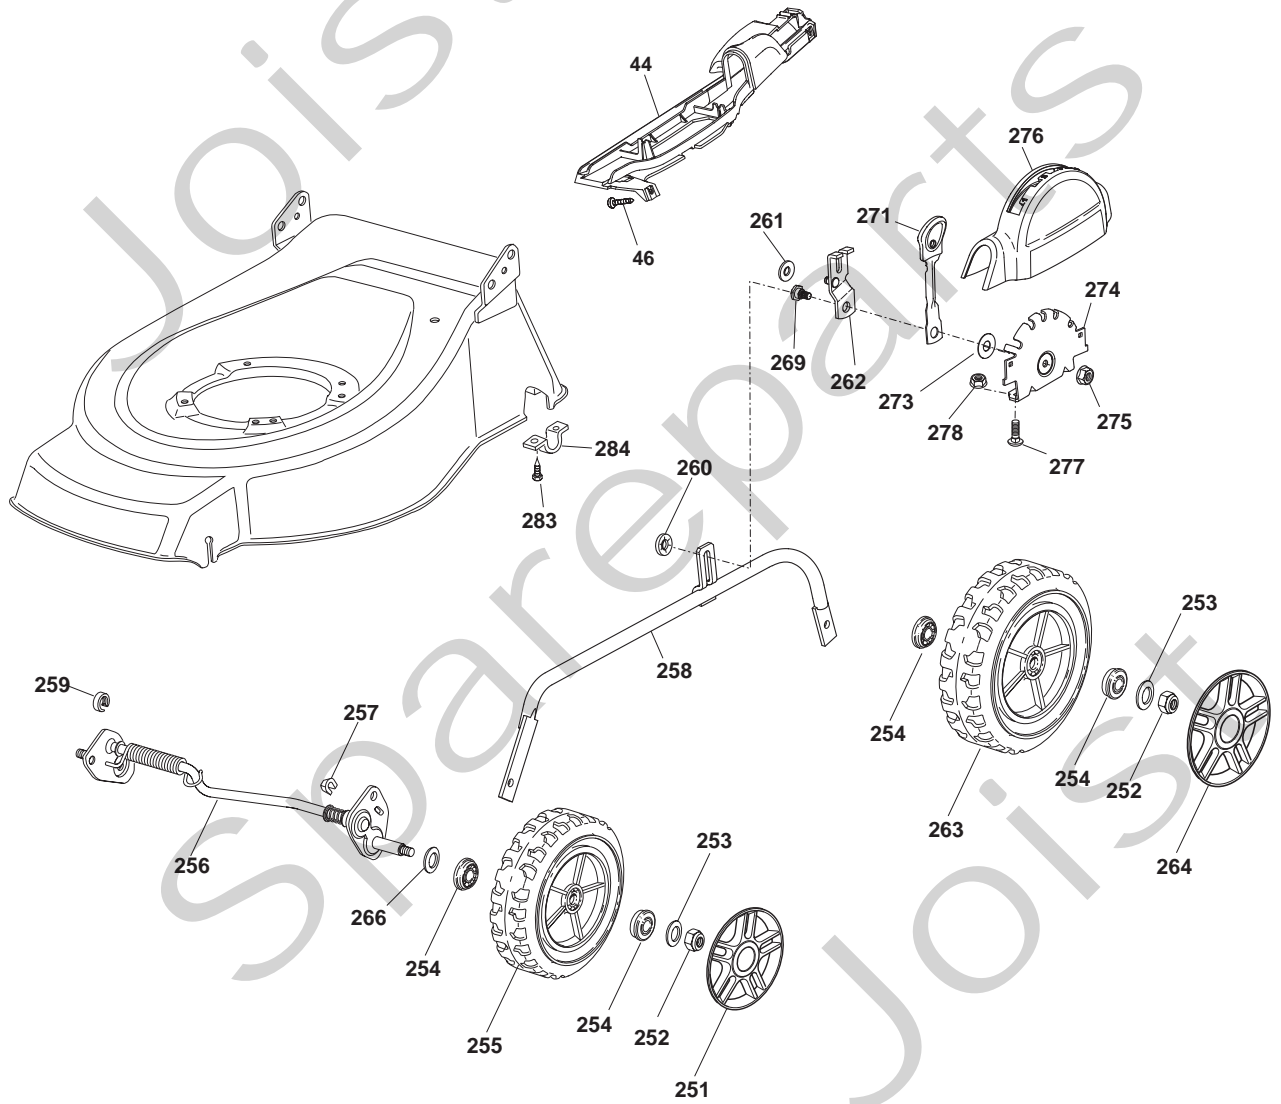

Utgåva Issue 2008-12		Bildnr Picture No 1924C			TURBO 47S COMBI CHASSI STYRE		TURBO 47S COMBI CHASSIS HANDLE		Sida Page 126	
Pos. Fig.	Antal/Quantity				Art nr Part No	Benämning	Description	Sats Kit	Anmärkning Notes	
	7234 -17 7235 -17	7281 -47	7286 -57	7281 -77						
562	2	2	2	2	12728300/0	Skruv	Screw			
563	1	1	1	1	22608528/0	Trådbygel	Wire frame			
564	1	1	1	1	81002235/0	Uppsamlingsäck	Collecting bag			